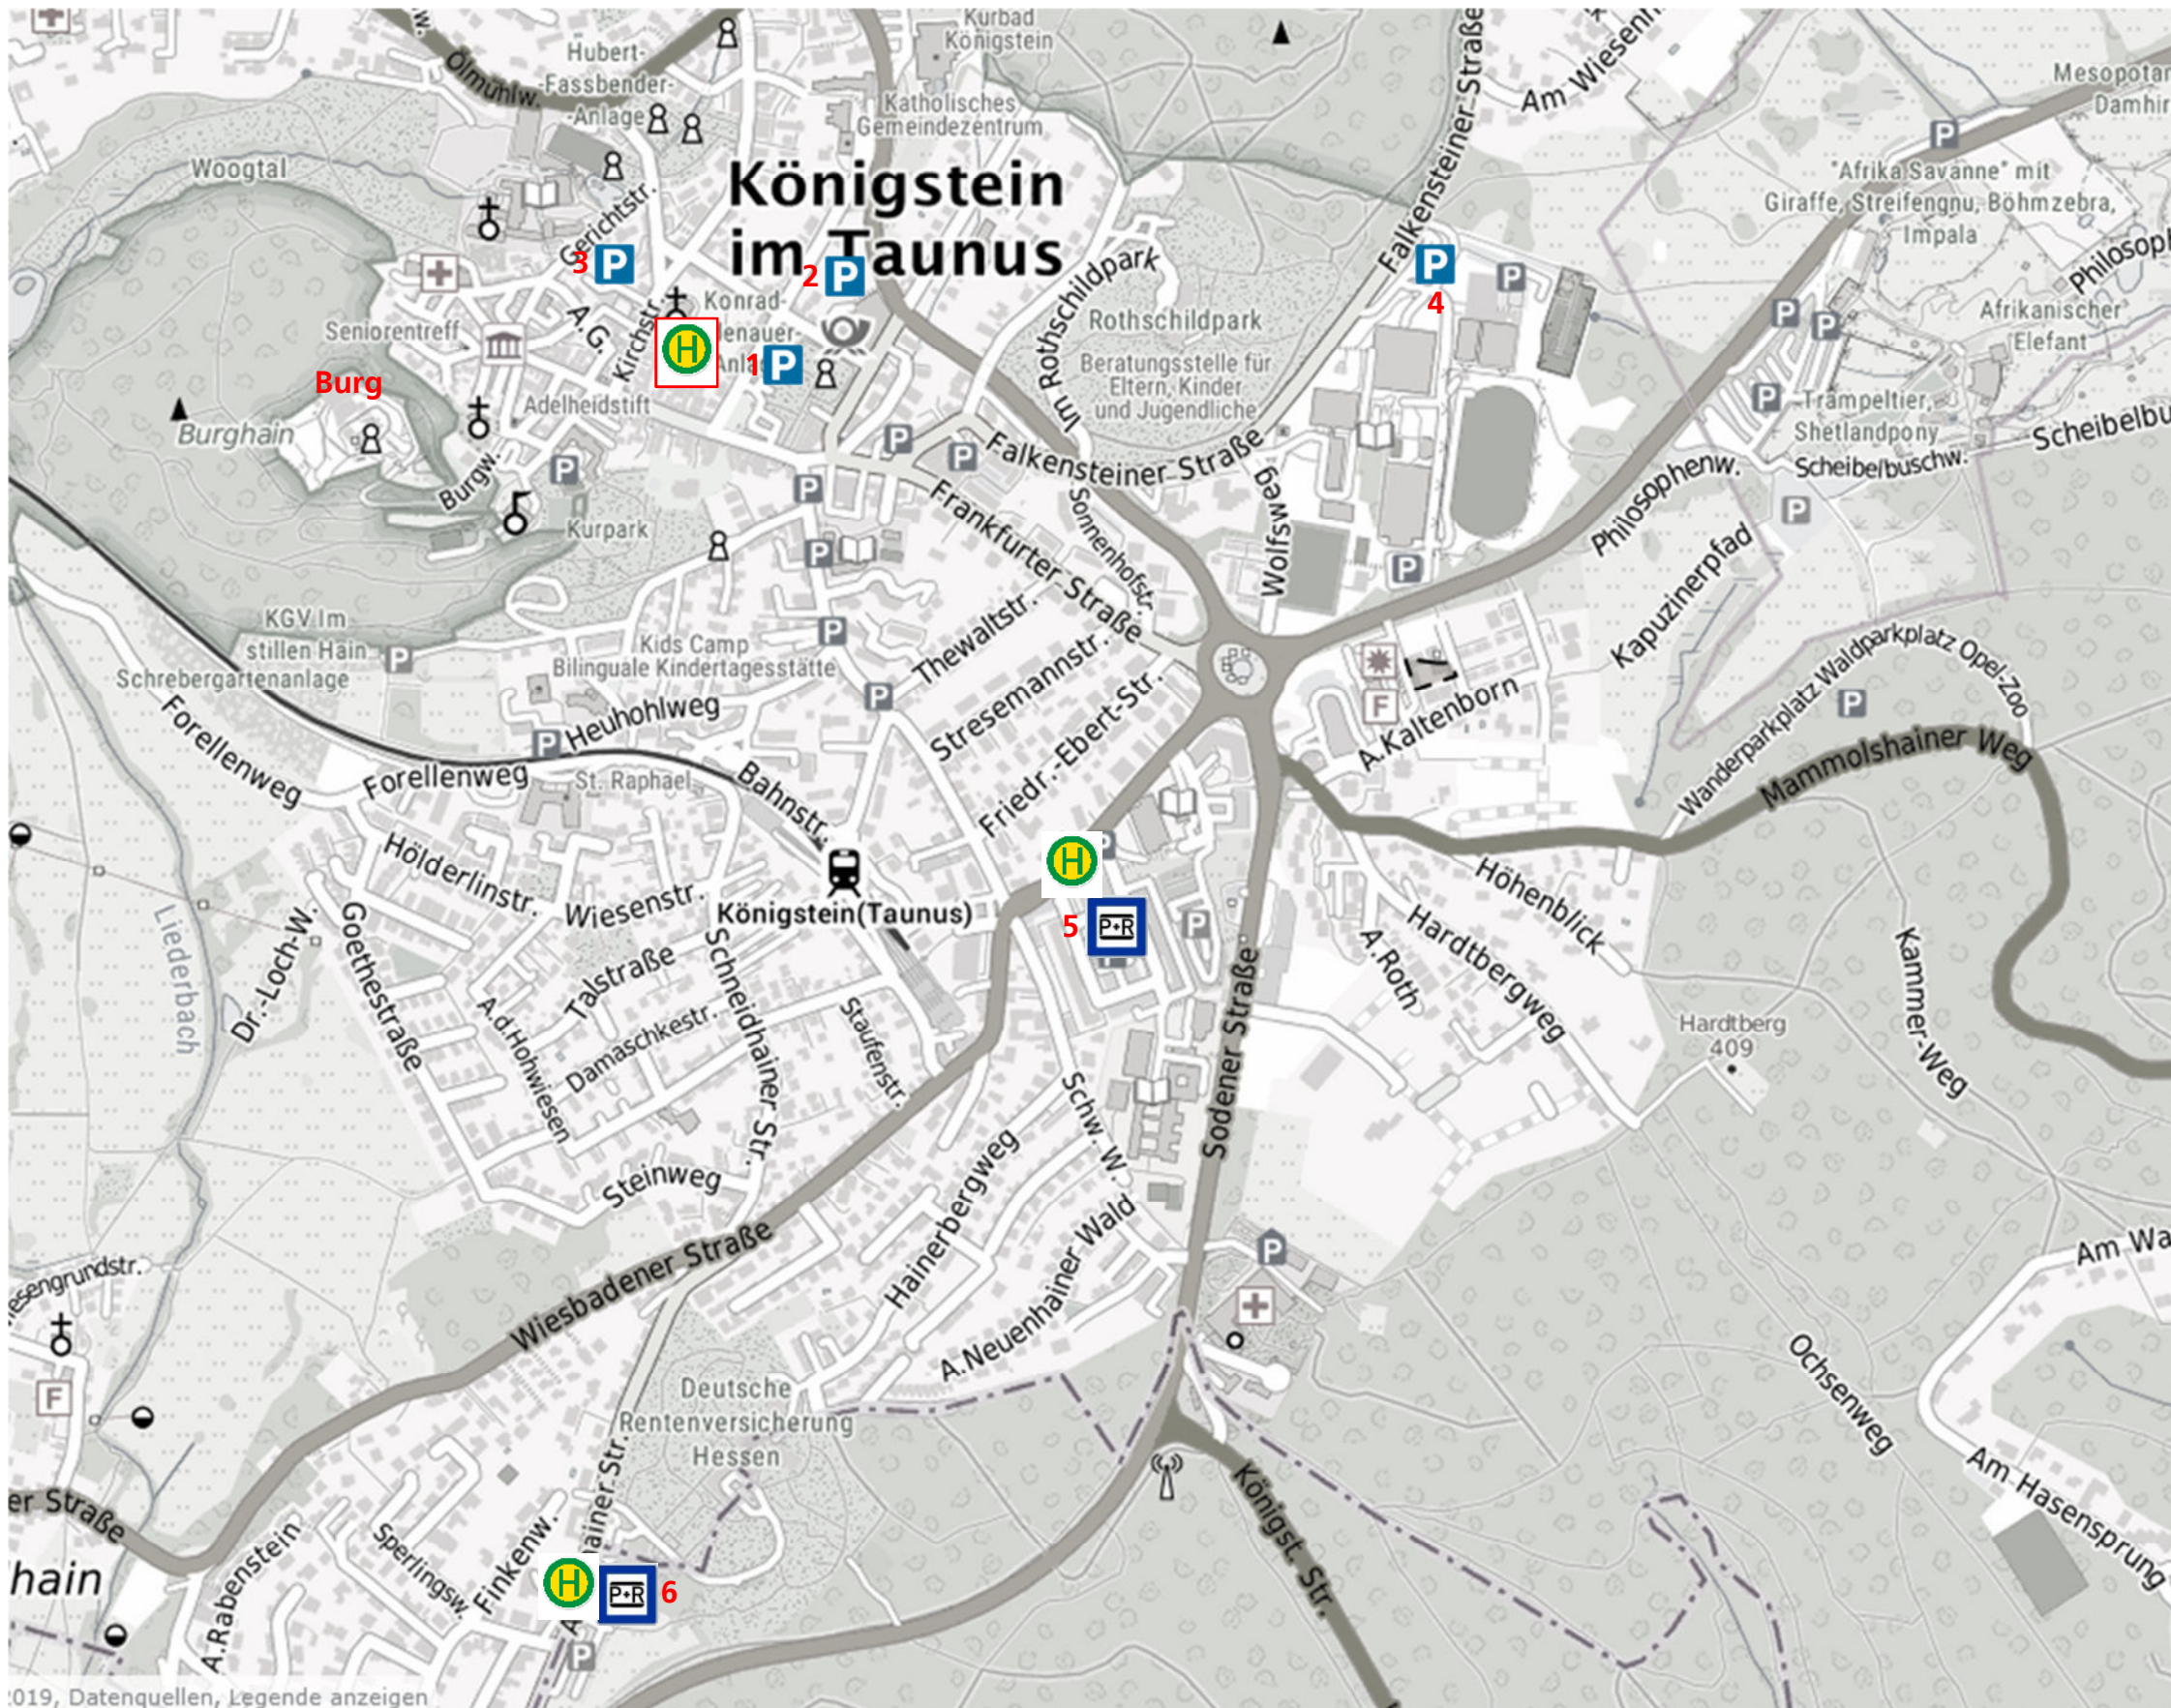

26. Königsteiner Ritterturnier

Parkplätze

- 1 Parkplatz Stadtmitte**
Hauptstraße 5
(gebührenpflichtig) 
- 2 Parkhaus Stadtgalerie**
Klosterstraße 15
(gebührenpflichtig) 
- 3 Parkdeck City Arkaden**
Kirchstraße 9
(gebührenpflichtig) 
- 4 Parkplatz Taunusgymnasium**
Falkensteiner Straße 31 
- 5 Park + Ride Parkplatz Haus der Begegnung**
Bischof-Kindermann-Straße 
- 6 Park + Ride Parkplatz Deutsche Rentenversicherung**
Altenhainer Straße 1 

 Königstein Stadtmitte

 Königstein Taunus Bahnhof
Linie HLB RB12